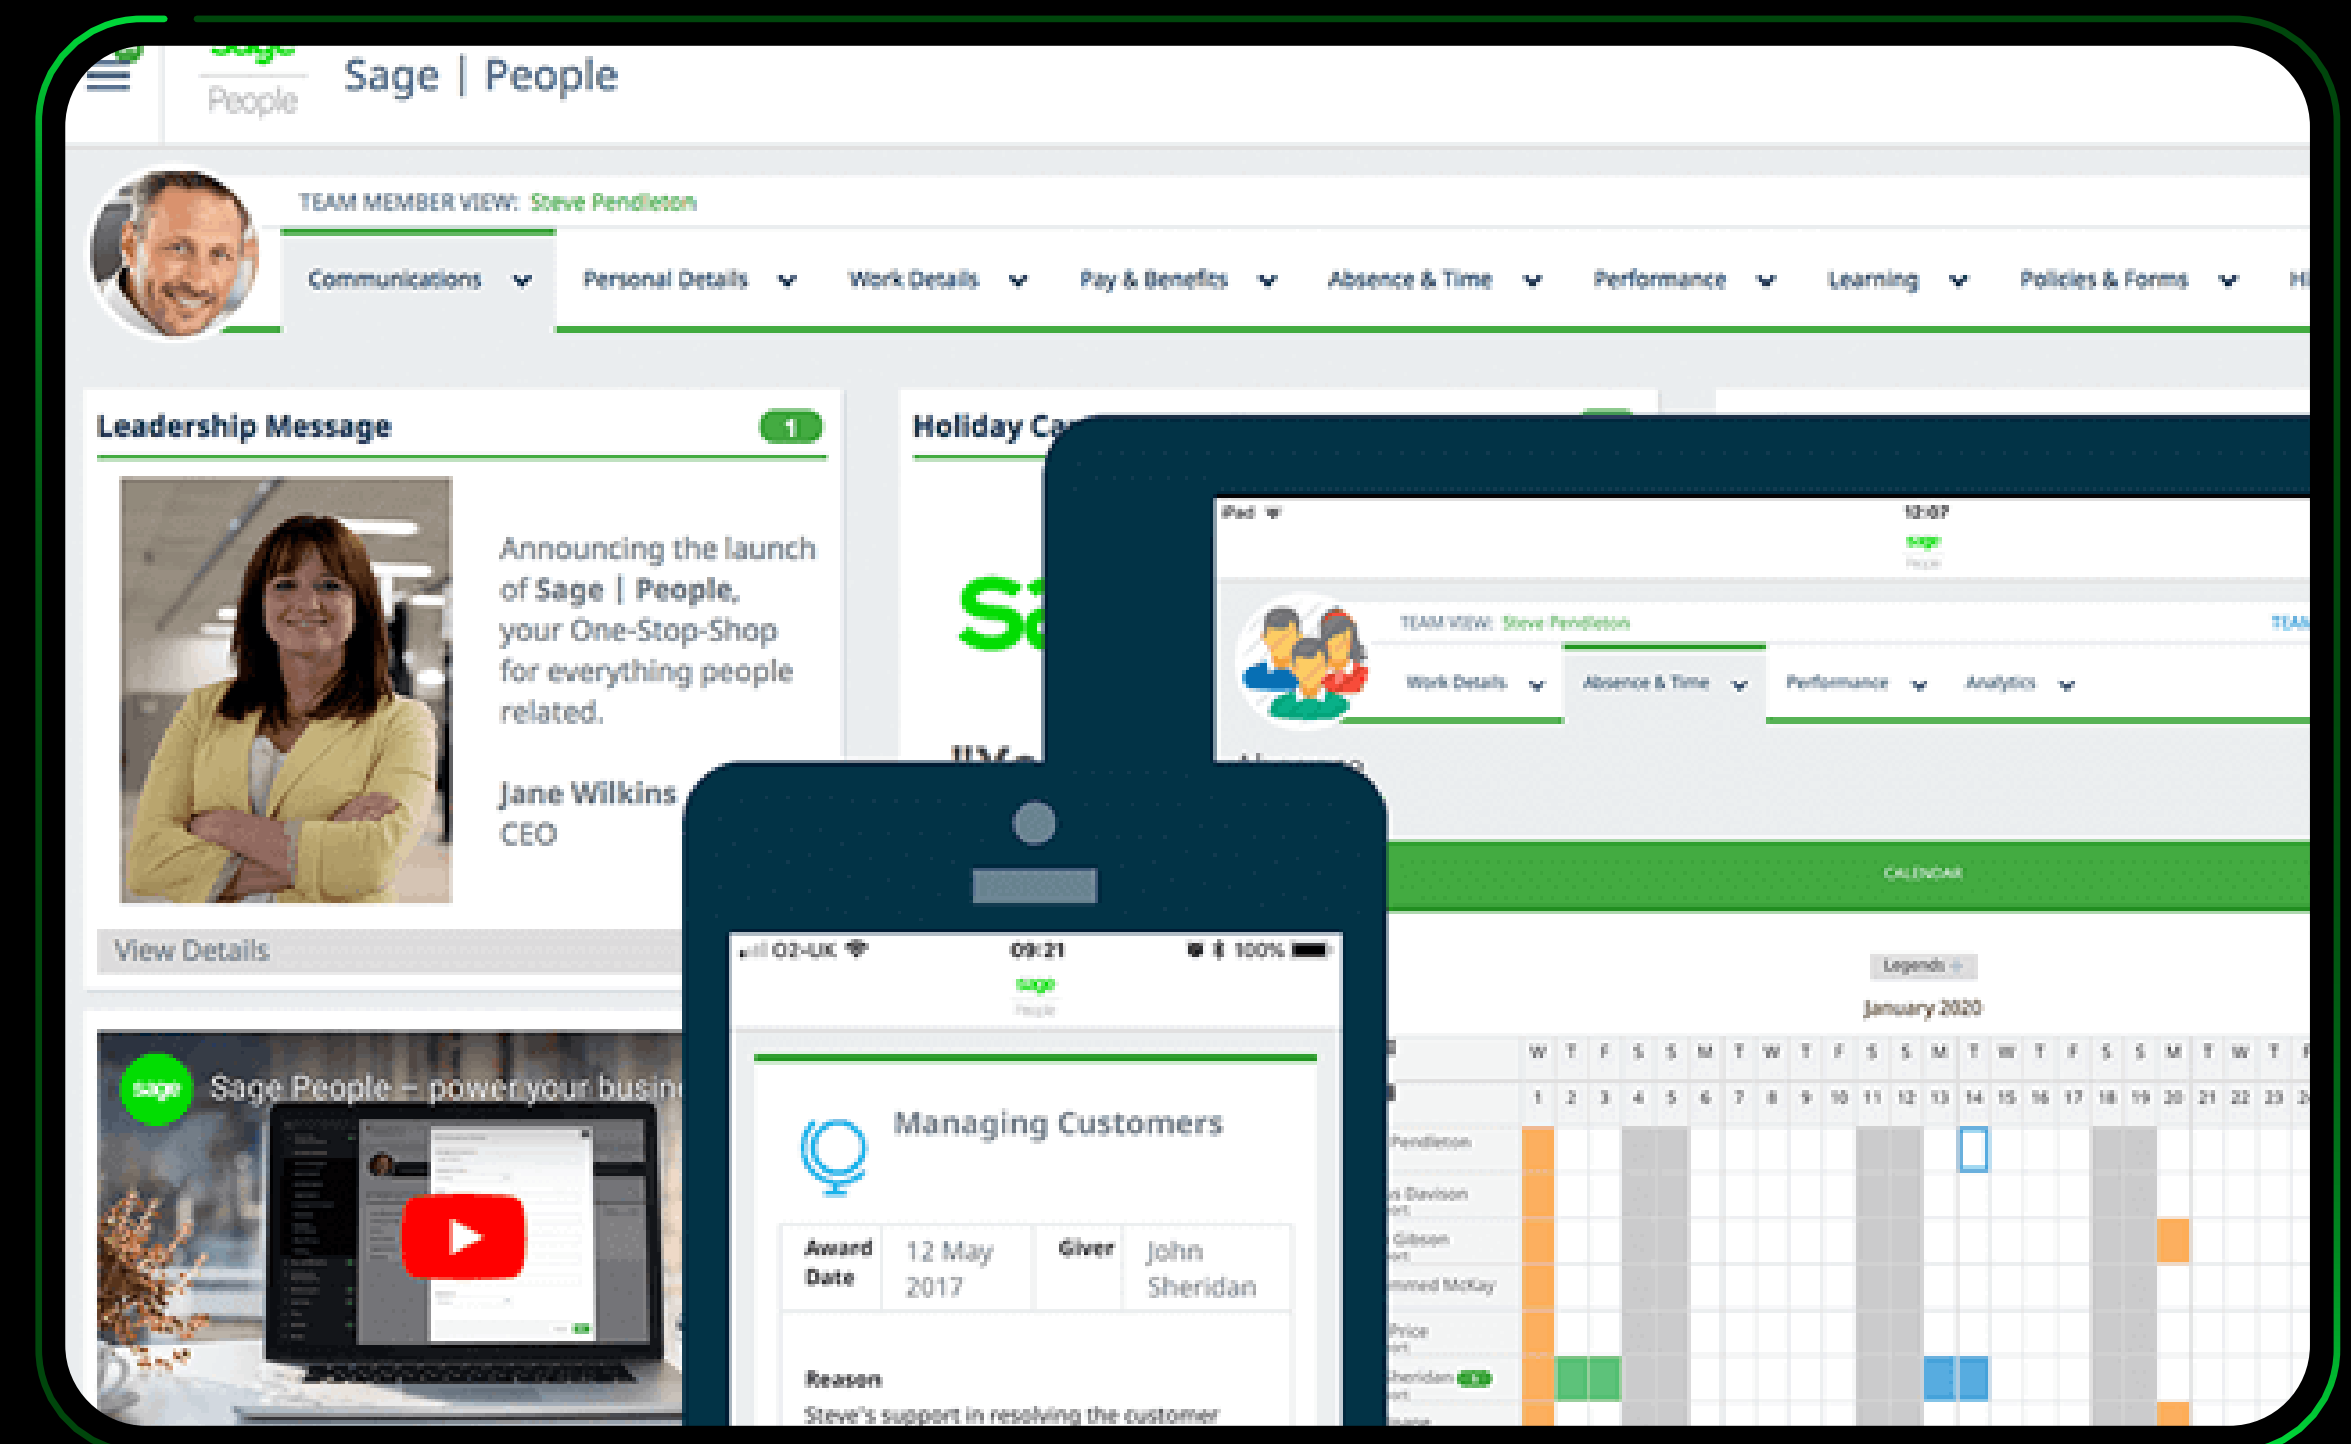

Sage Business Cloud

Machen Sie Ihr Unternehmen zur People Company

Das HR- und People-System in der Cloud für multinationale und agile Unternehmen

Sage

Stellen Sie Ihre Mitarbeiter in den Mittelpunkt

Sage Business Cloud People ist ein ganzheitliches cloudbasiertes HR- & People-System für multinationale Unternehmen, das unseren Kunden den Wandel zur People Company ermöglicht und die Art und Weise verändert, wie sie ihre Mitarbeiter gewinnen, managen und motivieren. Sage Business Cloud People lässt sich schnell implementieren und intuitiv bedienen. Es führt zu einer höheren Transparenz der Mitarbeiterdaten, verbessert die Produktivität von HR-Prozessen und ist von Mitarbeitern und Führungskräften auf beliebigen Endgeräten jederzeit nutzbar.

Globales HR- und People-System

Gesamtlösung

Integrierte Funktionen für ein optimales Management aller Phasen des Mitarbeiter-Lebenszyklus.

Global und lokal

Automatisieren Sie globale Prozesse und Richtlinien und sorgen Sie gleichzeitig dafür, dass regionale Teams lokale Gesetze und Vorschriften einhalten.

Intuitive Bedienung

Sage Business Cloud People lässt sich auf jedem Endgerät intuitiv bedienen, wobei die Anwender bereits nach sehr kurzer Zeit mit der Oberfläche vertraut sind und die Vorteile nutzen können.

Schnelle Implementierung

In kurzer Zeit einsatzbereit und einfache Integration einer breiten Palette an Lohnabrechnungssoftware und Drittanbieter-Anwendungen.

Führende HR-Anwendung auf Salesforce

Das umfassendste HR Management System (HRMS) auf der Salesforce App Cloud und einer ihrer weltweit führenden Independent Software Vendor (ISV).