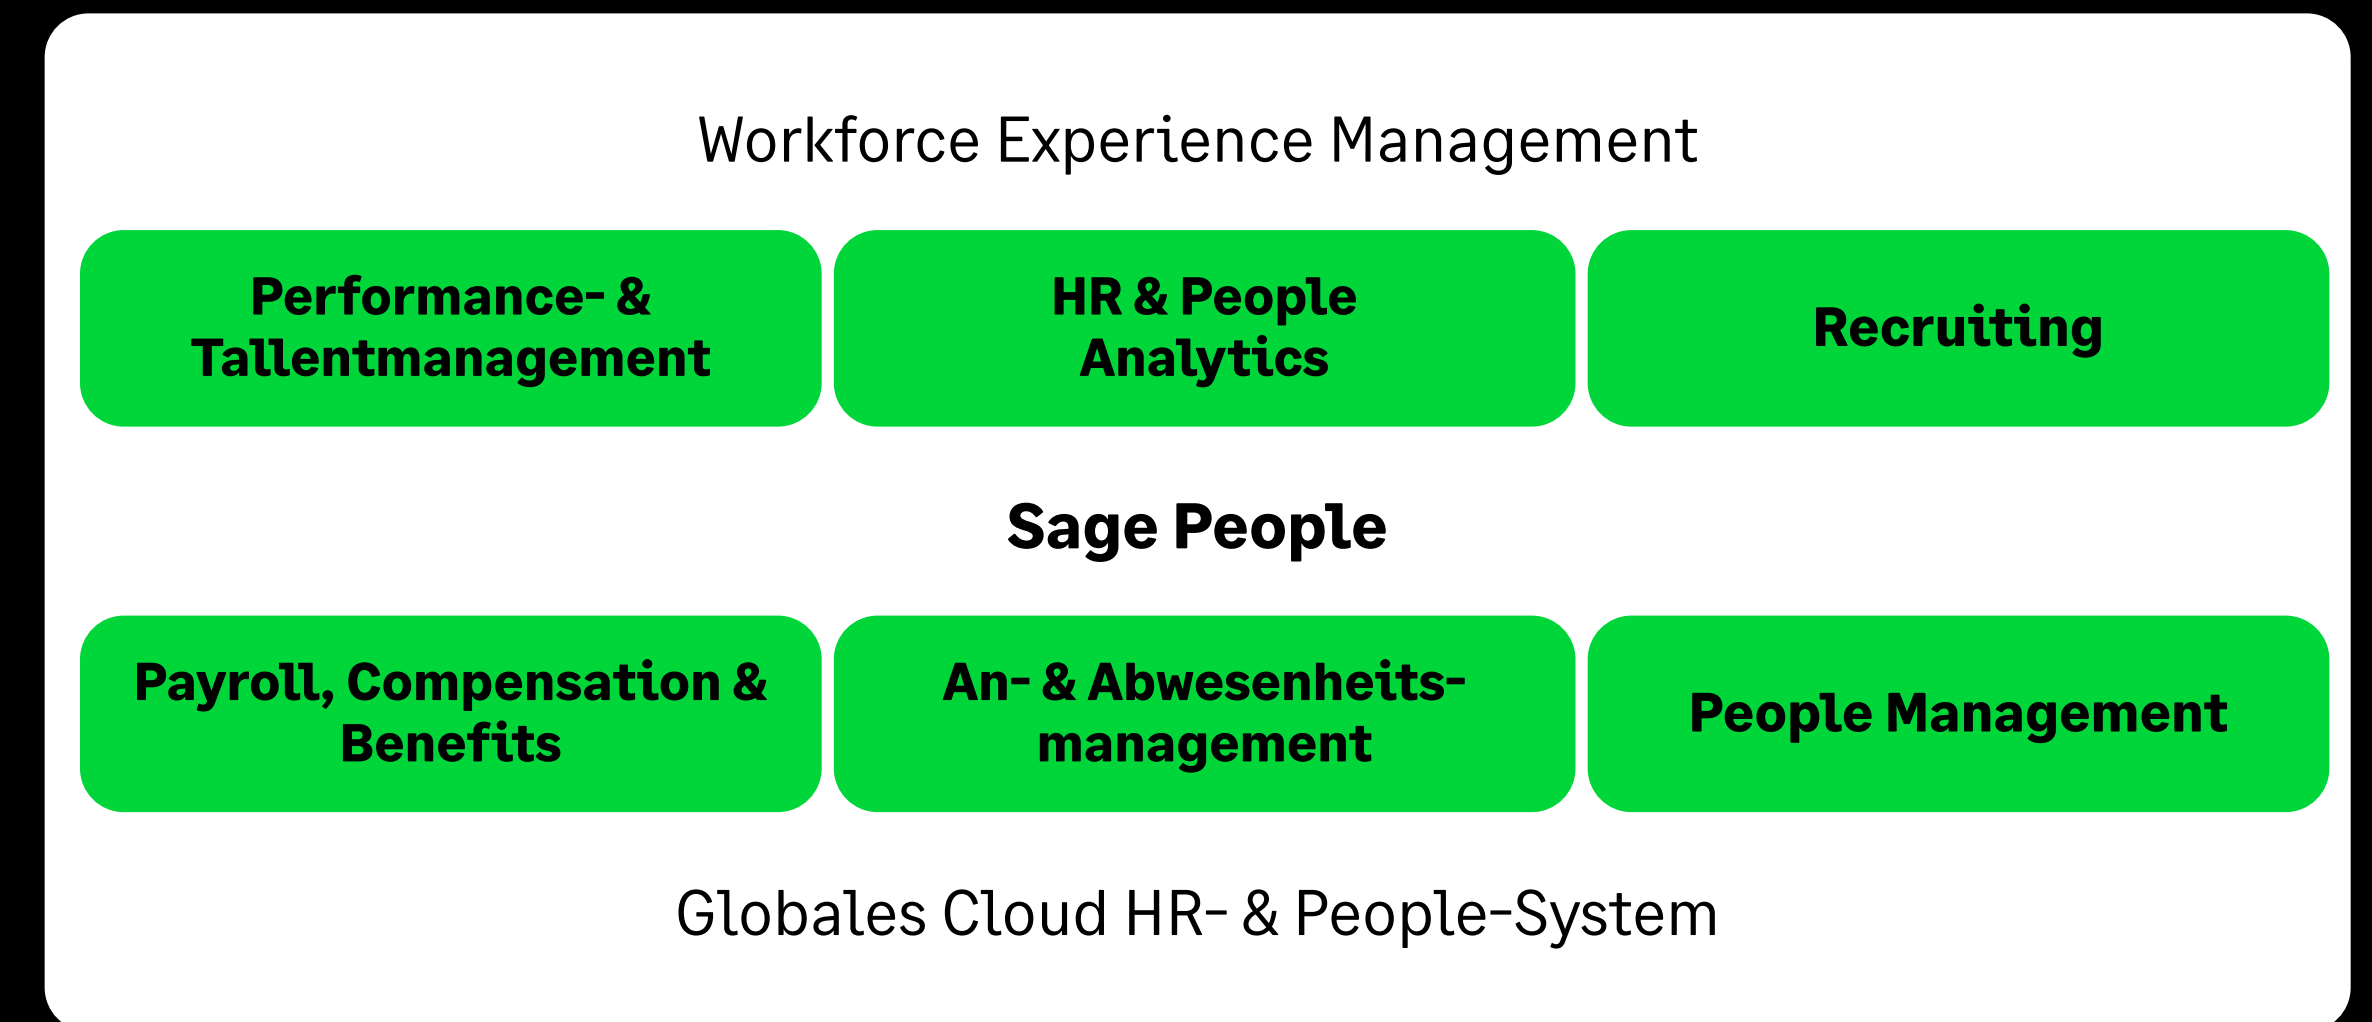

Globales HR- und People-System

Gesamtlösung

Integrierte Funktionen für ein optimales Management aller Phasen des Mitarbeiter-Lebenszyklus.

Global und lokal

Automatisieren Sie globale Prozesse und Richtlinien und sorgen Sie gleichzeitig dafür, dass regionale Teams lokale Gesetze und Vorschriften einhalten.

Schnelle Implementierung

In kurzer Zeit einsatzbereit und einfache Integration einer breiten Palette an Lohnabrechnungssoftware und Drittanbieter-Anwendungen.

Führende HR-Anwendung auf Salesforce

Das umfassendste HR Management System (HRMS) auf der Salesforce App Cloud und einer ihrer weltweit führenden Independent Software Vendor (ISV).

Einsicht in Ihre Mitarbeiterdaten in Echtzeit

Mit Sage Business Cloud People kennen Sie Ihre Mitarbeiter so gut wie Ihre Kunden und Finanzen.

Automatisierte Prozesse und Richtlinien

Verbessern Sie die Produktivität Ihrer Personalabteilung sichtbar, indem Sie manuelle Prozesse und Berechnungen beseitigen.

DSGVO-bereit

Sage Business Cloud People unterstützt Sie bei der Erfüllung der neuen DSGVO-Anforderungen.

Alles, was Sie benötigen, um die Kontrolle zu behalten

Sage Business Cloud People ist ein vollständig integriertes, ganzheitliches HR- & People- System, das auf der Salesforce App Cloud basiert und für eine einheitliche Anwendererfahrung von der Einstellung bis zum Unternehmensaustritt sorgt. Das System ermöglicht die Automatisierung einer breiten Palette von Prozessen, einschließlich Recruiting, Mitarbeitermotivation, Mitarbeitermanagement, Karriereplanung und -entwicklung – unter Berücksichtigung von sowohl internationalen Anforderungen als auch lokalen Vorschriften. Die konsolidierten globalen Reportings, Dashboards und Mitarbeiteranalysen liefern fundierte Echtzeit-Informationen zu Ihrem Personal für eine bessere Entscheidungsfindung.